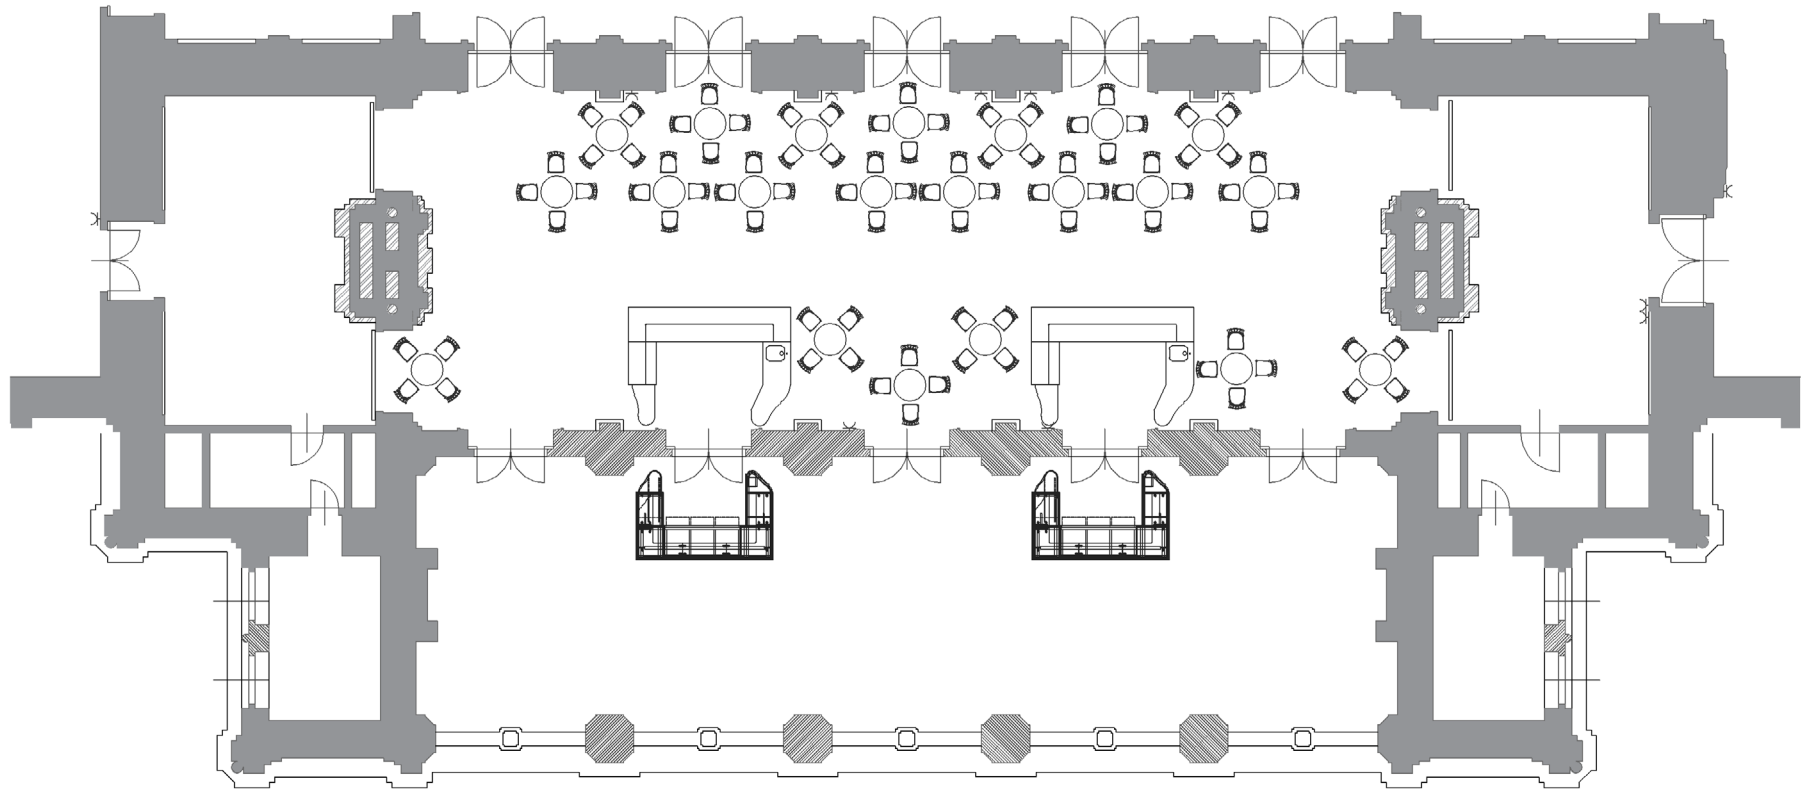

# SCHWINDFOYER

Theater  
→ max. 150 PAX

Gala  
→ max. 80 PAX

Stehempfang  
→ max. 130 PAX

L 22,9 m | B 7,9 m | H 5 m | Fl 180 m<sup>2</sup>

# SCHWINDFOYER

Theater  
→ max. 150 PAX

Gala  
→ max. 80 PAX

Stehempfang  
→ max. 130 PAX

L 22,9 m | B 7,9 m | H 5 m | Fl 450 m<sup>2</sup>