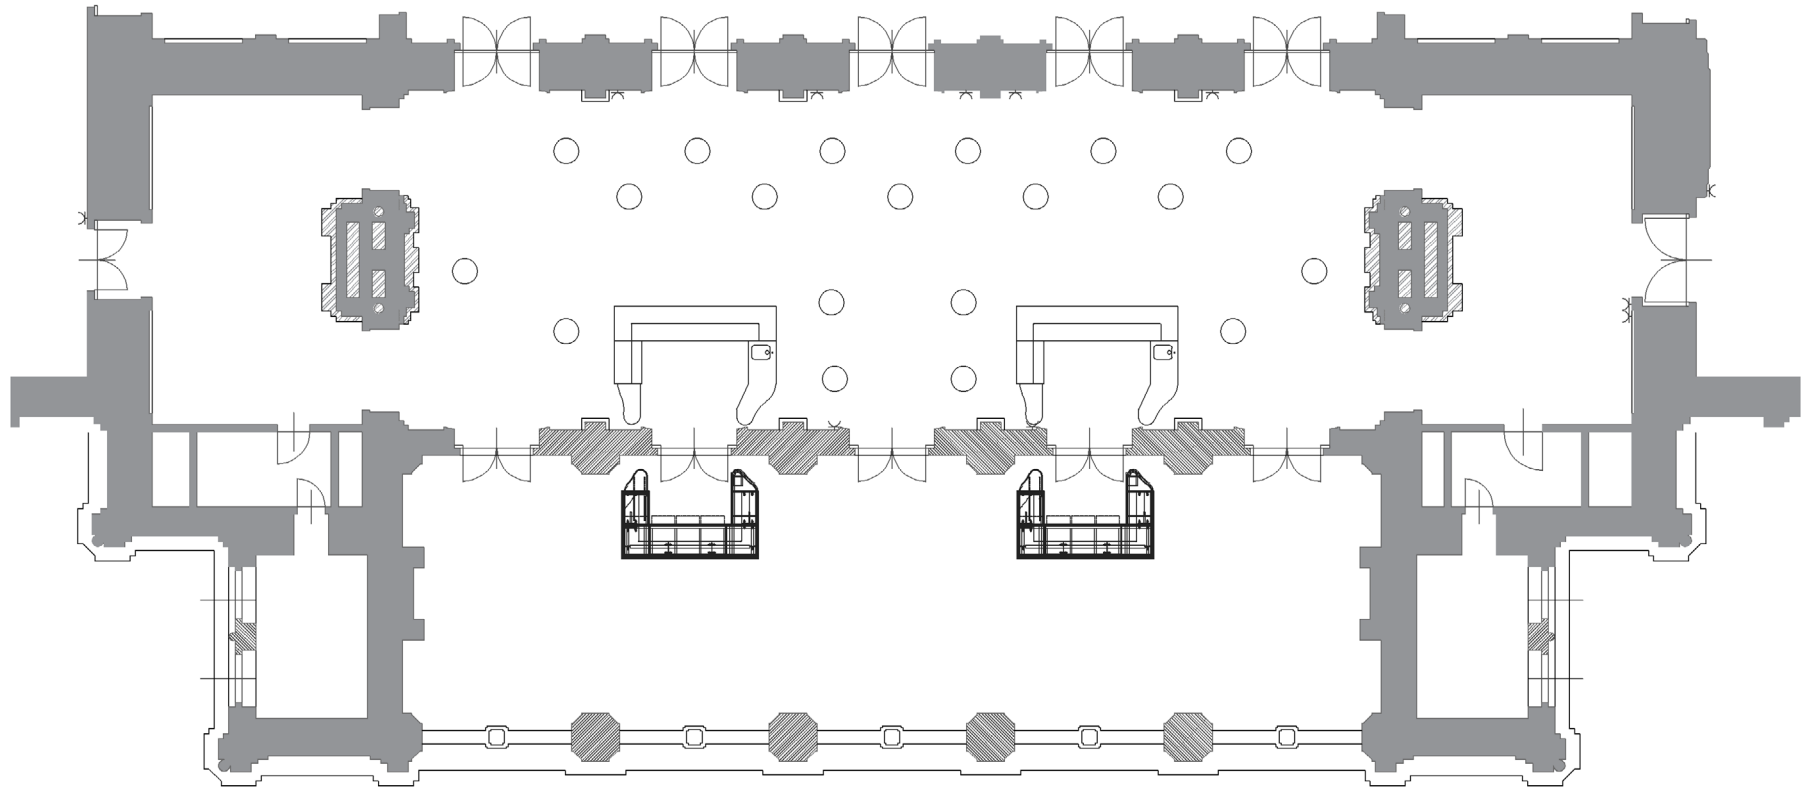

# SCHWINDFOYER

Theater  
→ max. 150 PAX

Gala  
→ max. 80 PAX

Stehempfang  
→ max. 130 PAX

L 22,9 m | B 7,9 m | H 5 m | Fl 180 m<sup>2</sup>

# SCHWINDFOYER

Theater  
→ max. 150 PAX

Gala  
→ max. 80 PAX

Stehempfang  
→ max. 130 PAX

L 22,9 m | B 7,9 m | H 5 m | Fl 450 m<sup>2</sup>