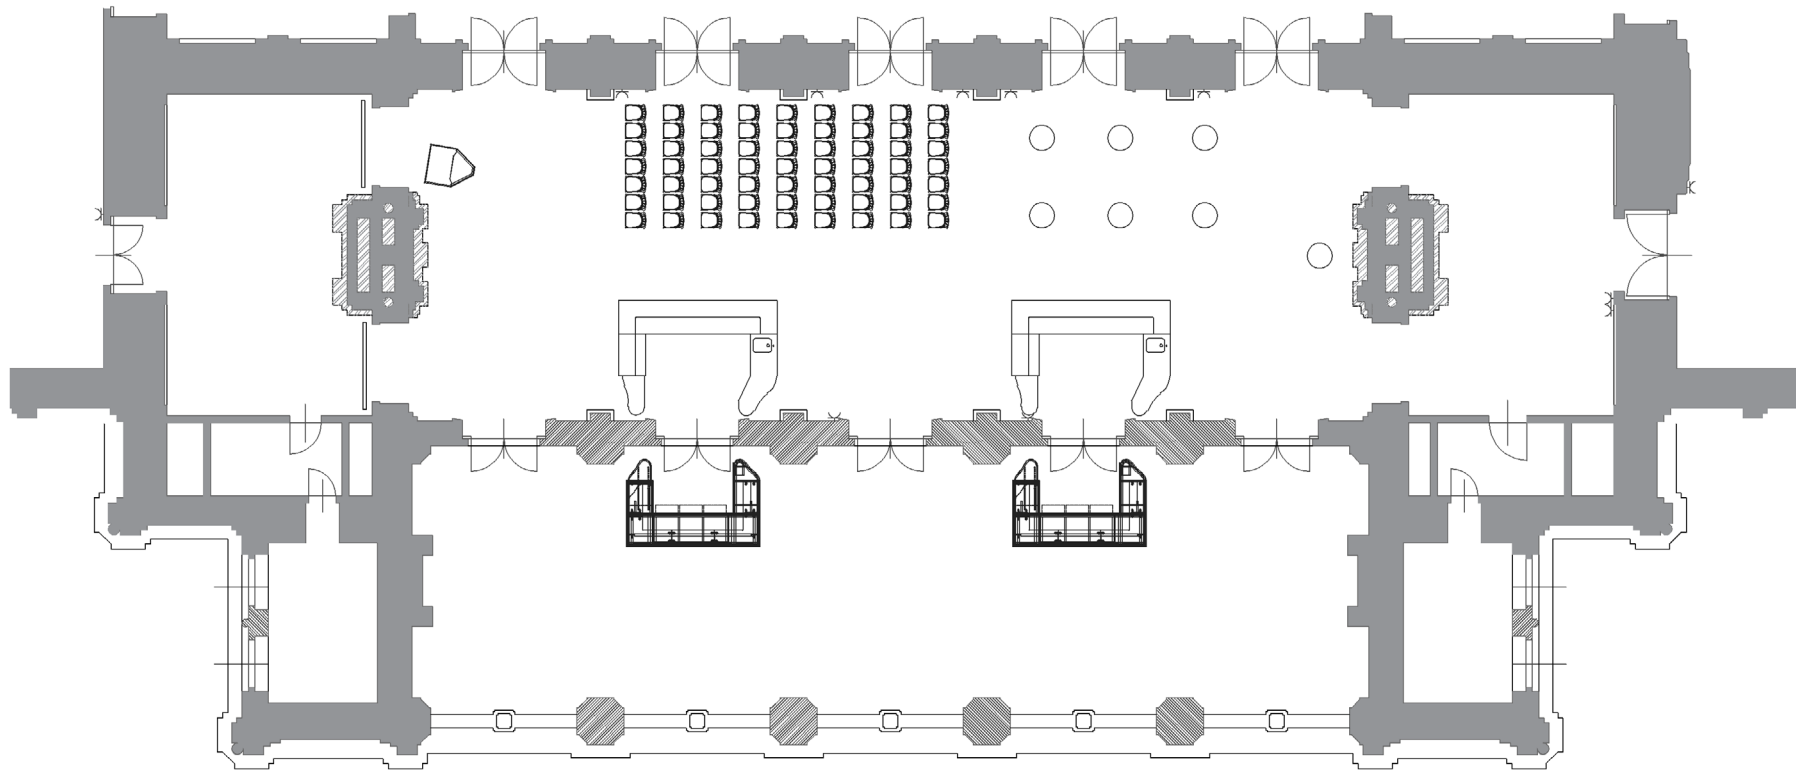

# SCHWINDFOYER

Theater  
→ max. 150 PAX

Gala  
→ max. 80 PAX

Stehempfang  
→ max. 130 PAX

L 22,9 m | B 7,9 m | H 5 m | Fl 180 m<sup>2</sup>

# SCHWINDFOYER

Theater  
→ max. 150 PAX

Gala  
→ max. 80 PAX

Stehempfang  
→ max. 130 PAX

L 22,9 m | B 7,9 m | H 5 m | Fl 450 m<sup>2</sup>