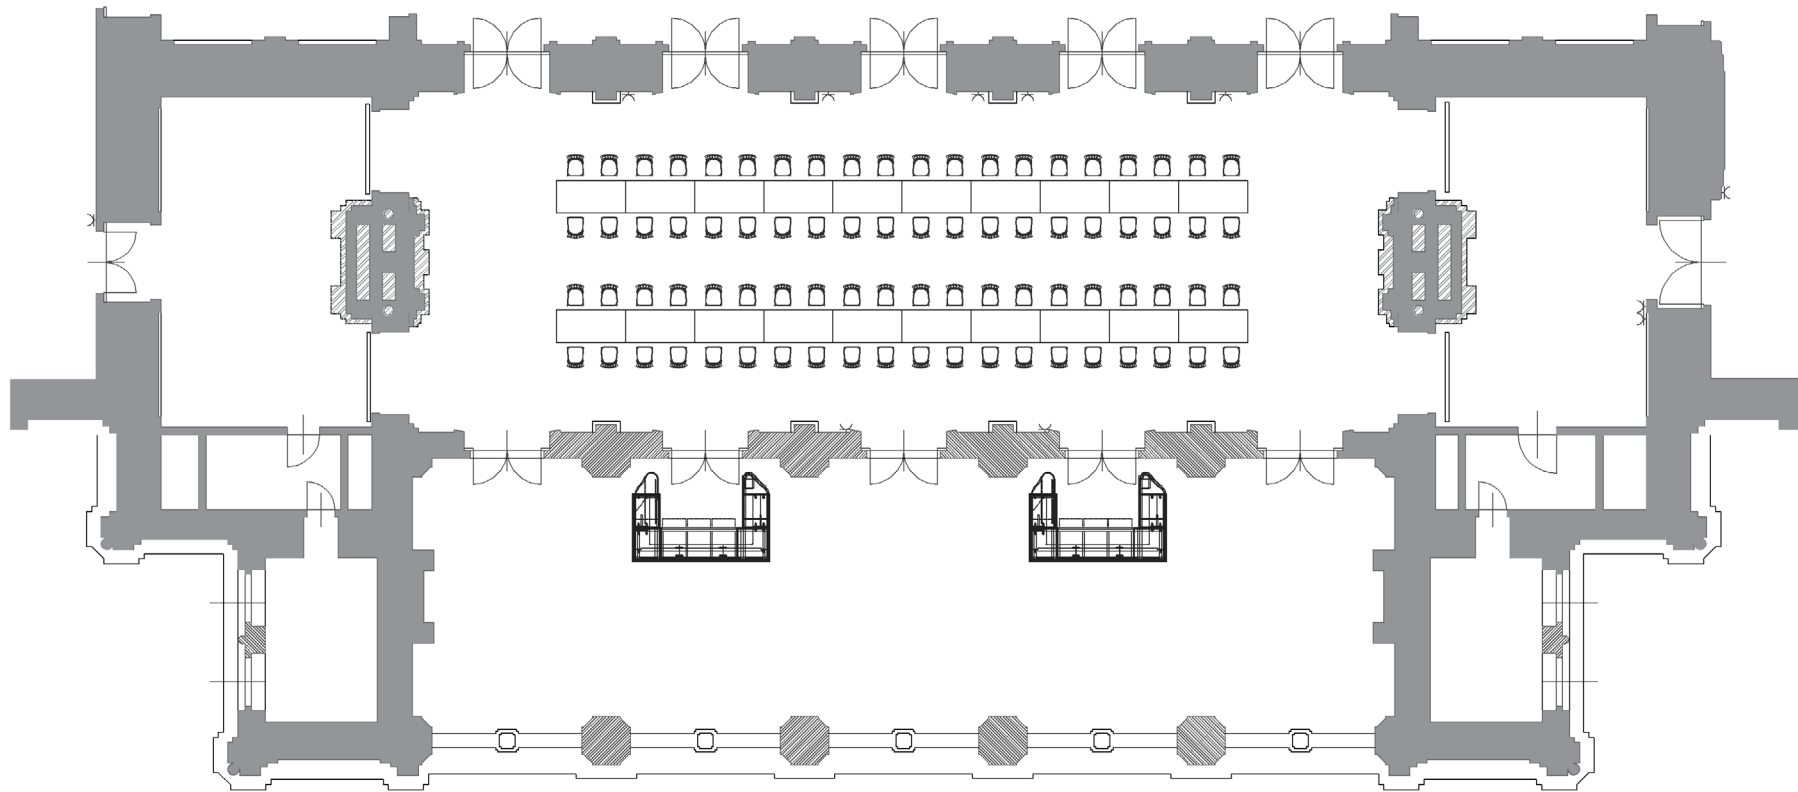

# SCHWINDFOYER

Theater  
→ max. 150 PAX

Gala  
→ max. 80 PAX

Stehempfang  
→ max. 130 PAX

L 22,9 m | B 7,9 m | H 5 m | Fl 180 m<sup>2</sup>

# SCHWINDFOYER

Theater  
→ max. 150 PAX

Gala  
→ max. 80 PAX

Stehempfang  
→ max. 130 PAX

L 22,9 m | B 7,9 m | H 5 m | Fl 450 m<sup>2</sup>