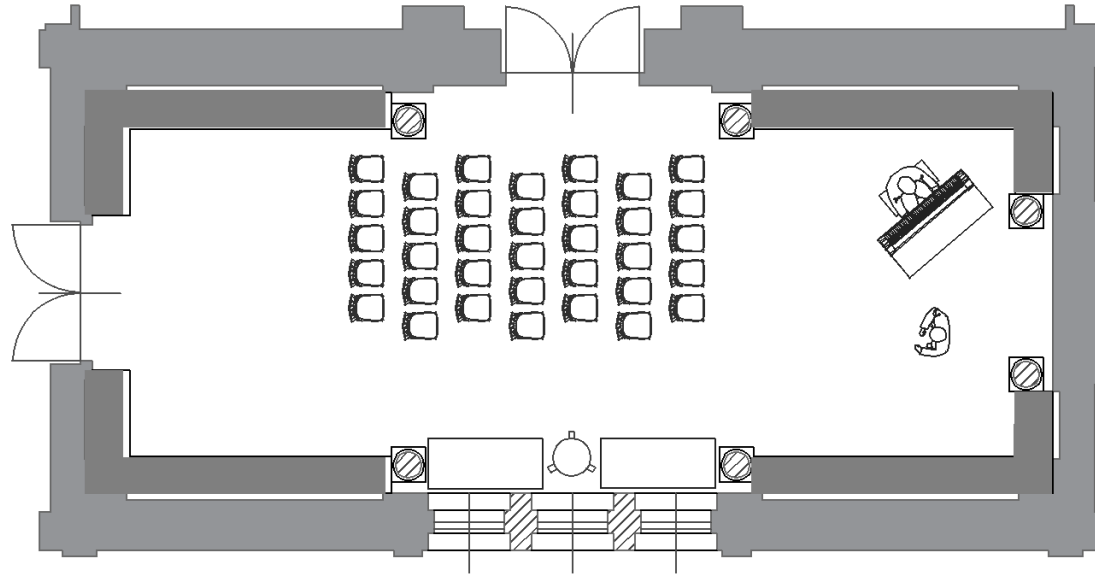

# TEESALON

Theater  
→ max. 65 PAX

Gala  
→ max. 50 PAX

Stehempfang  
→ max. 60 PAX

L 13,4 m | B 5,7 m | H 5 m | Fl 75 m<sup>2</sup>