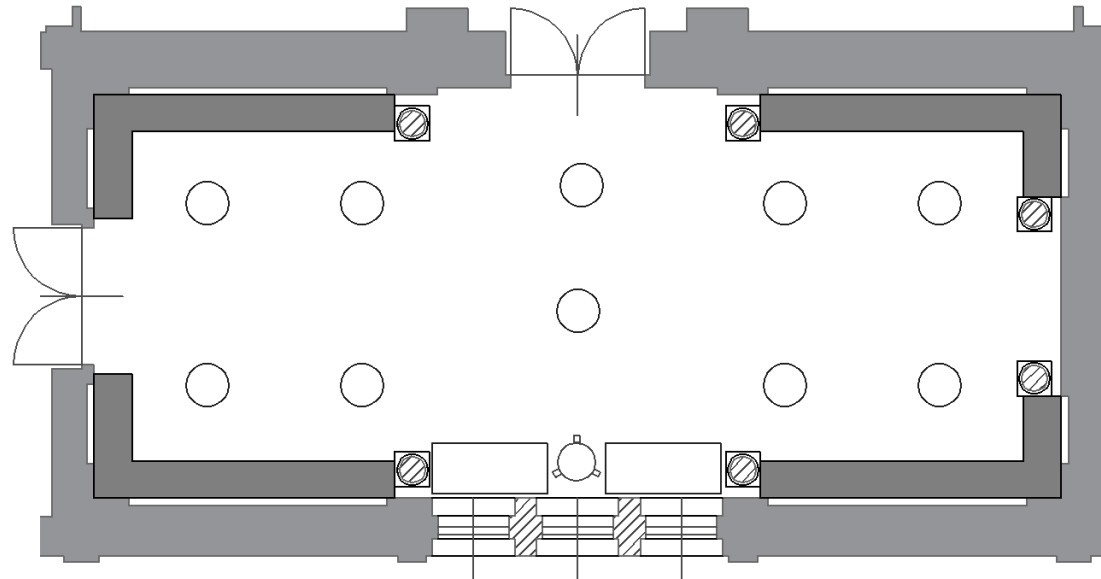

# TEESALON

Theater  
→ max. 65 PAX

Gala  
→ max. 50 PAX

Stehempfang  
→ max. 60 PAX

L 13,4 m | B 5,7 m | H 5 m | Fl 75 m<sup>2</sup>