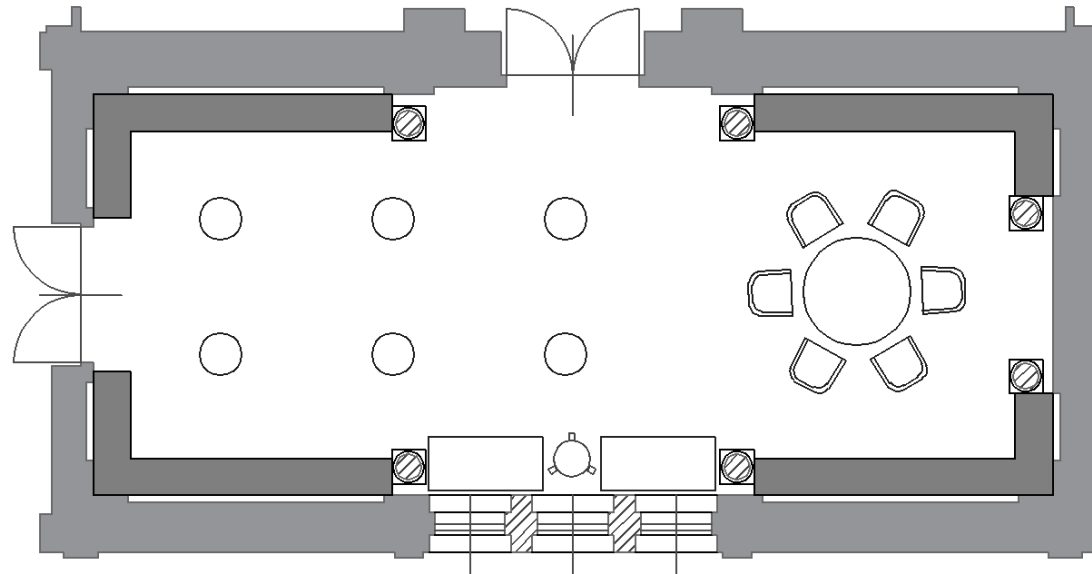

# TEESALON

Theater  
→ max. 65 PAX

Gala  
→ max. 50 PAX

Stehempfang  
→ max. 60 PAX

L 13,4 m | B 5,7 m | H 5 m | Fl 75 m<sup>2</sup>