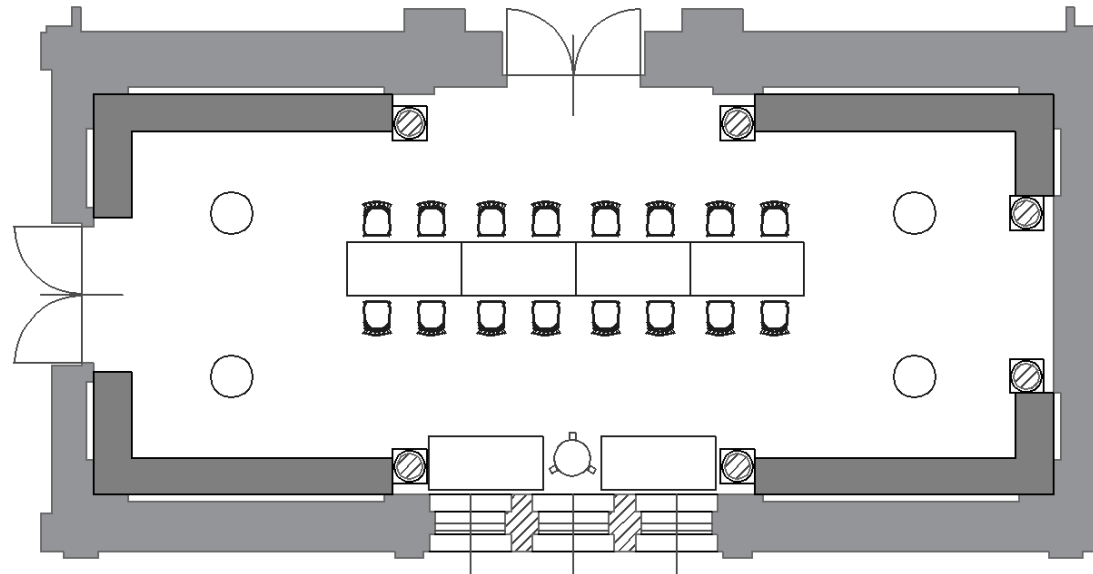

# TEESALON

Theater  
→ max. 65 PAX

Gala  
→ max. 50 PAX

Stehempfang  
→ max. 60 PAX

L 13,4 m | B 5,7 m | H 5 m | Fl 75 m<sup>2</sup>