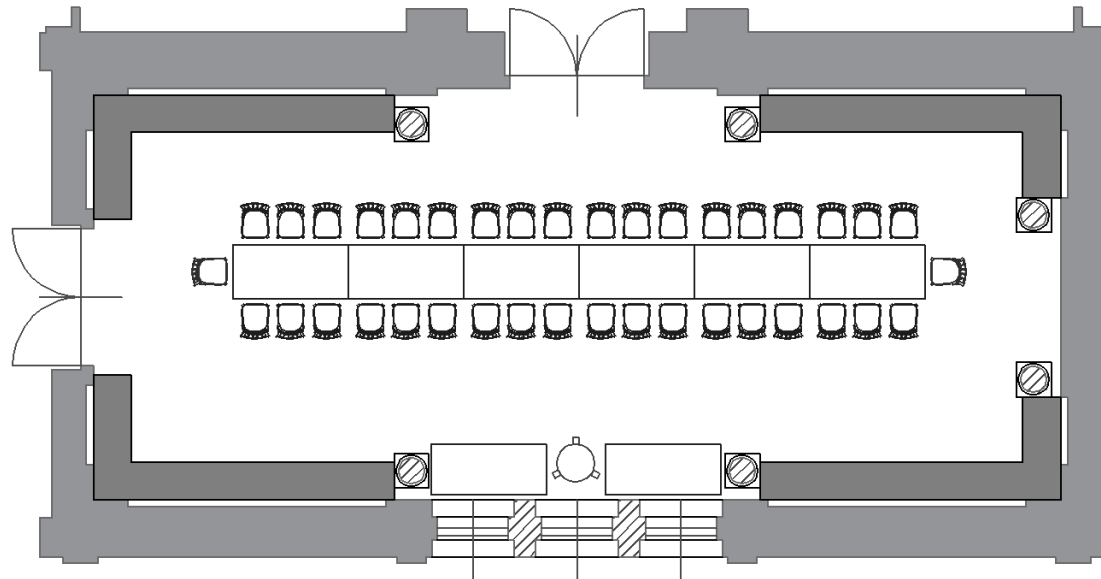

# TEESALON

Theater  
→ max. 65 PAX

Gala  
→ max. 50 PAX

Stehempfang  
→ max. 60 PAX

L 13,4 m | B 5,7 m | H 5 m | Fl 75 m<sup>2</sup>