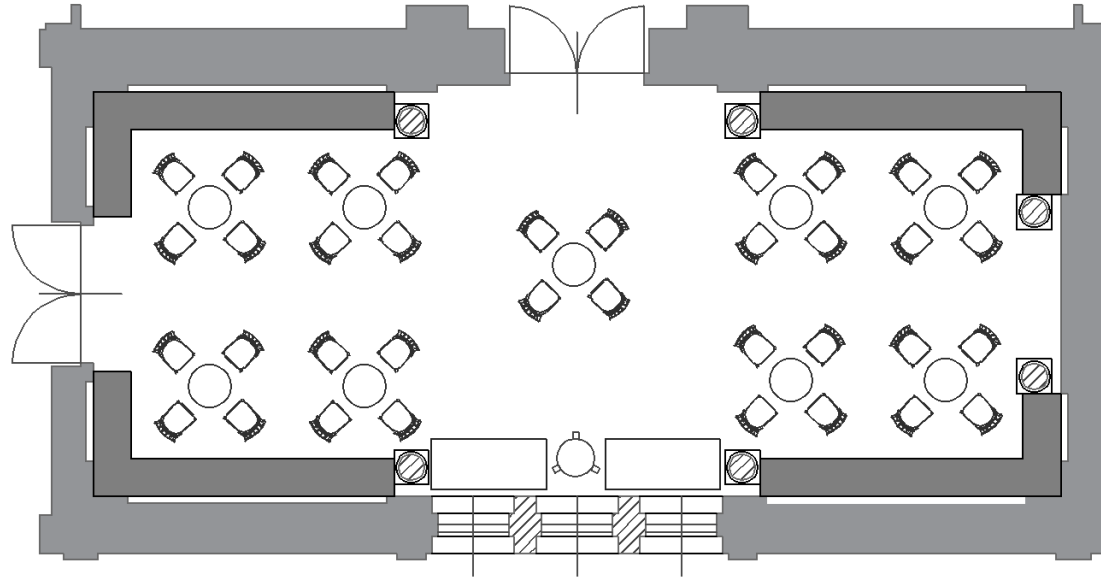

# TEESALON

Theater  
→ max. 65 PAX

Gala  
→ max. 50 PAX

Stehempfang  
→ max. 60 PAX

L 13,4 m | B 5,7 m | H 5 m | Fl 75 m<sup>2</sup>