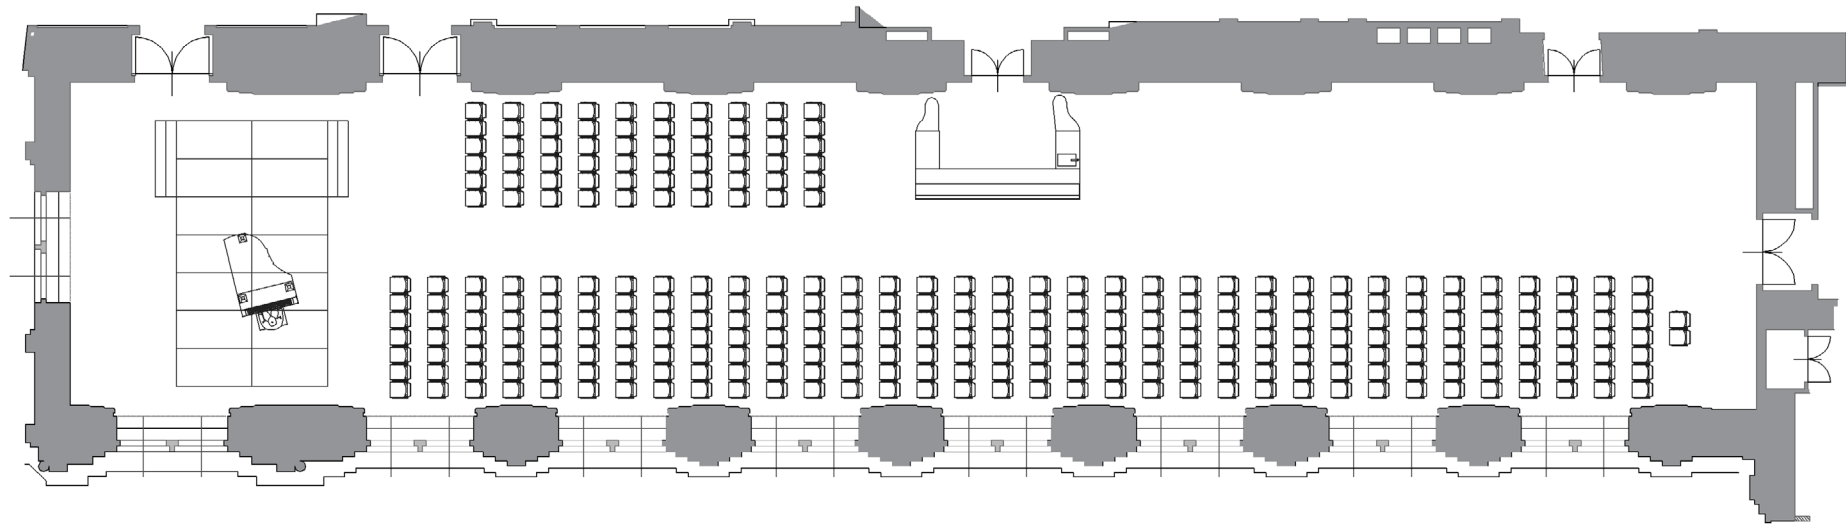

GUSTAV MAHLER-SAAL

Theater
→ max. 300 PAX

Gala
→ max. 240 PAX

Stehempfang
→ max. 300 PAX

L 44,6 m | B 8,8 m | H 5 m | Fl 393 m²

GUSTAV MAHLER-SAAL

Theater
→ max. 300 PAX

Gala
→ max. 240 PAX

Stehempfang
→ max. 300 PAX

L 44,6 m | B 8,8 m | H 5 m | Fl 393 m²

GUSTAV MAHLER-SAAL

Theater
→ max. 300 PAX

Gala
→ max. 240 PAX

Stehempfang
→ max. 300 PAX

L 44,6 m | B 8,8 m | H 5 m | Fl 393 m²

GUSTAV MAHLER-SAAL

Theater
→ max. 300 PAX

Gala
→ max. 240 PAX

Stehempfang
→ max. 300 PAX

L 44,6 m | B 8,8 m | H 5 m | Fl 393 m²