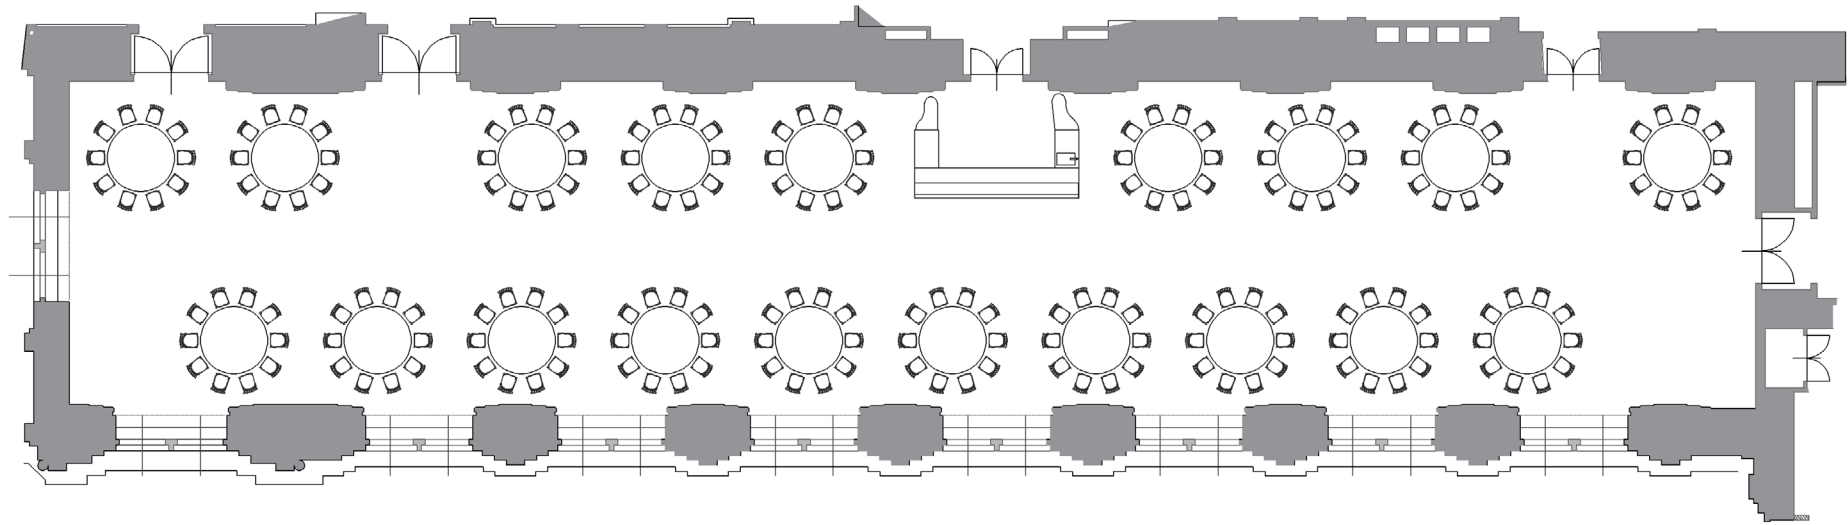

GUSTAV MAHLER-SAAL

Theater
→ max. 300 PAX

Gala
→ max. 240 PAX

Stehempfang
→ max. 300 PAX

L 44,6 m | B 8,8 m | H 5 m | Fl 393 m²

GUSTAV MAHLER-SAAL

Theater
→ max. 300 PAX

Gala
→ max. 240 PAX

Stehempfang
→ max. 300 PAX

L 44,6 m | B 8,8 m | H 5 m | Fl 393 m²

GUSTAV MAHLER-SAAL

Theater
→ max. 300 PAX

Gala
→ max. 240 PAX

Stehempfang
→ max. 300 PAX

L 44,6 m | B 8,8 m | H 5 m | Fl 393 m²

GUSTAV MAHLER-SAAL

Theater
→ max. 300 PAX

Gala
→ max. 240 PAX

Stehempfang
→ max. 300 PAX

L 44,6 m | B 8,8 m | H 5 m | Fl 393 m²