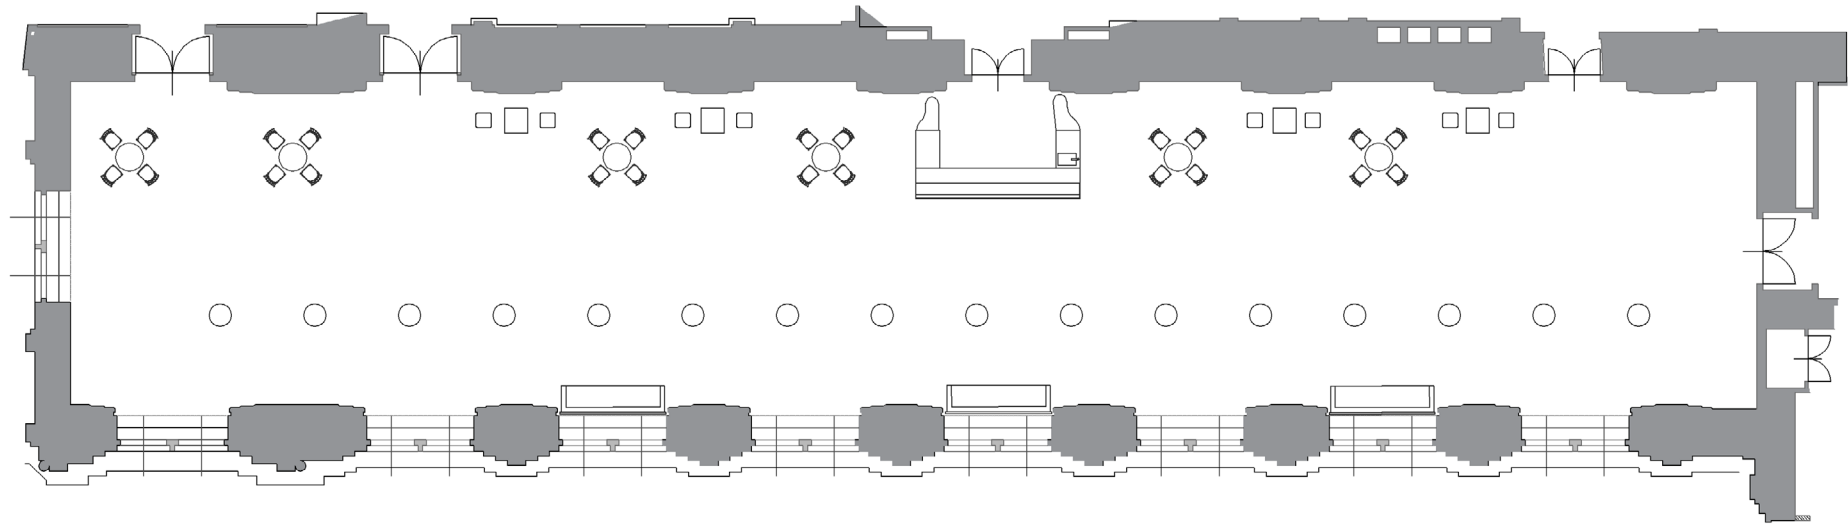

GUSTAV MAHLER-SAAL

Theater
→ max. 300 PAX

Gala
→ max. 240 PAX

Stehempfang
→ max. 300 PAX

L 44,6 m | B 8,8 m | H 5 m | Fl 393 m²

GUSTAV MAHLER-SAAL

Theater
→ max. 300 PAX

Gala
→ max. 240 PAX

Stehempfang
→ max. 300 PAX

L 44,6 m | B 8,8 m | H 5 m | Fl 393 m²

GUSTAV MAHLER-SAAL

Theater
→ max. 300 PAX

Gala
→ max. 240 PAX

Stehempfang
→ max. 300 PAX

L 44,6 m | B 8,8 m | H 5 m | Fl 393 m²

GUSTAV MAHLER-SAAL

Theater
→ max. 300 PAX

Gala
→ max. 240 PAX

Stehempfang
→ max. 300 PAX

L 44,6 m | B 8,8 m | H 5 m | Fl 393 m²