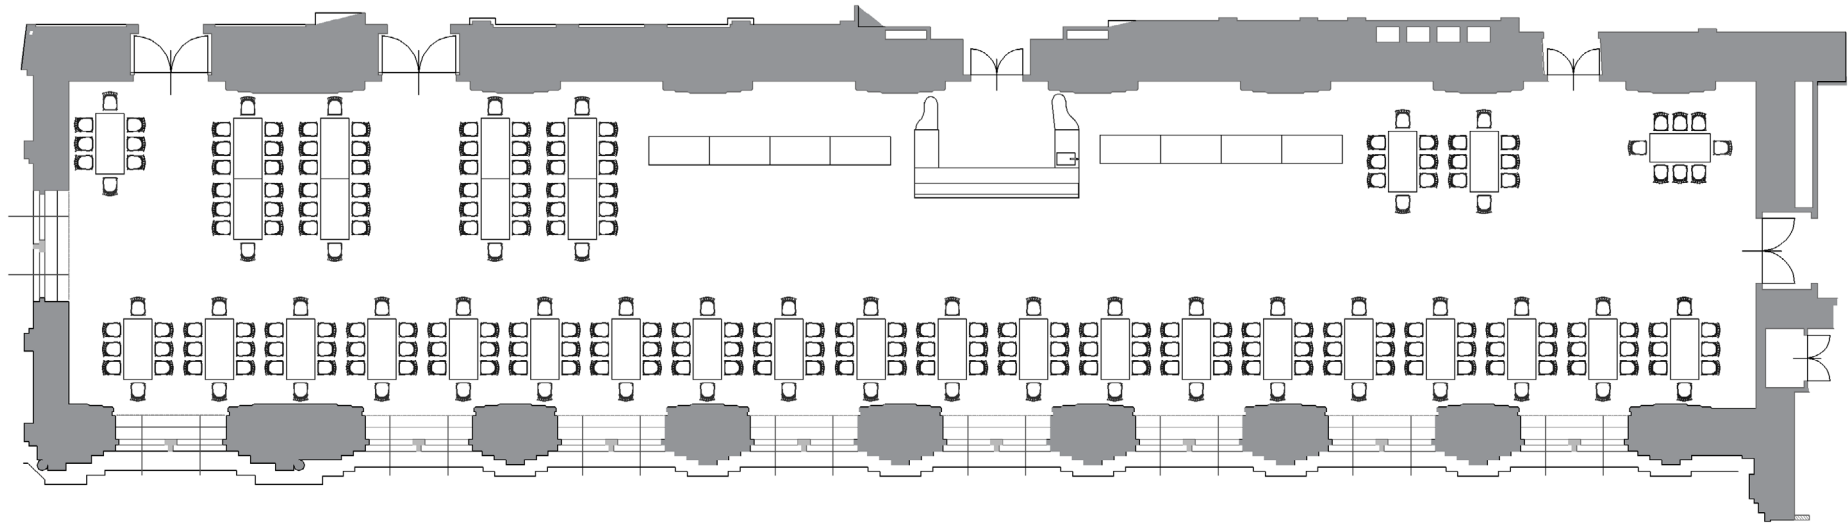

GUSTAV MAHLER-SAAL

Theater
→ max. 300 PAX

Gala
→ max. 240 PAX

Stehempfang
→ max. 300 PAX

L 44,6 m | B 8,8 m | H 5 m | Fl 393 m²

GUSTAV MAHLER-SAAL

Theater
→ max. 300 PAX

Gala
→ max. 240 PAX

Stehempfang
→ max. 300 PAX

L 44,6 m | B 8,8 m | H 5 m | Fl 393 m²

GUSTAV MAHLER-SAAL

Theater
→ max. 300 PAX

Gala
→ max. 240 PAX

Stehempfang
→ max. 300 PAX

L 44,6 m | B 8,8 m | H 5 m | Fl 393 m²

GUSTAV MAHLER-SAAL

Theater
→ max. 300 PAX

Gala
→ max. 240 PAX

Stehempfang
→ max. 300 PAX

L 44,6 m | B 8,8 m | H 5 m | Fl 393 m²